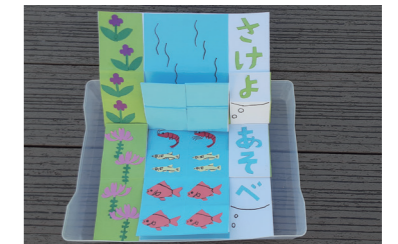

5 火

13:00 ~ 14:30

500円 / 5名
主催 ペーパーさん

春休み
子どもガラスアート教室
～つるす飾りを作ろう！～